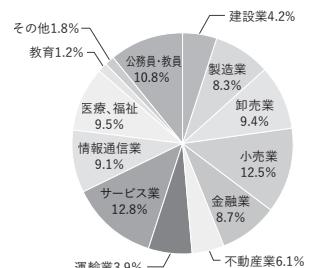

現代社会学部

トヨタ自動車 / スズキ / TOTO / キーエンス / タカラスタンダード / 大塚製薬 / 三協立山 / クリナップ / 山崎製パン / ノエビア / リンナイ / 豊田鉄工 / 都市再生機構 / 大和ハウス工業 / 住友林業 / ゆうちょ銀行 / 日本生命保険 / 明治安田生命保険 / 住友生命保険 / 近鉄グループホールディングス / 東京海上日動火災保険 / あいおいニッセイ同和損害保険 / 静岡銀行 / クレディセゾン / 大垣共立銀行 / 名古屋銀行 / 百五銀行 / 愛知銀行 / 三十三フィナンシャルグループ / 野村證券 / 東海労働金庫 / 岡三証券 / フジバングループ本社 / 岡崎信金 / JTB / 日本郵便 / 東日本旅客鉄道 / 東海旅客鉄道 / 名古屋鉄道 / 日本通運 / ヤマト運輸 / 中部テレコミュニケーション / エイチ・アイ・エス / 日本旅行 / 名港海運 / 伊勢湾海運 / 近畿日本ツーリスト / 近畿日本鉄道 / イオンリテール / ユアサ商事 / スズケン / JR 東海高島屋 / 岡谷鋼機 / ジョンソン・エンド・ジョンソン / 日本出版販売 / ミタチ産業 / 日本年金機構 / ミキハウス / 中日本高速道路 / 四国電力 / カプコン / 中日新聞社 / 法務省(名古屋地方検察庁) / 国土交通省本省 / 国税専門官 / 労働基準監督官 / 法務省専門職員 / 裁判所職員 / 愛知県庁 / 静岡県庁 / 山梨県庁 / 東京都庁 / 東京都特別区 / 名古屋市役所 / 豊田市役所 / 豊橋市役所 / 岡崎市役所 / 浜松市役所 / 愛知県警察本部 / 岐阜県警察本部 / 静岡県警察本部 / 名古屋市消防局 / 豊田市消防本部 / 名古屋市教育委員会 / 愛知県教育委員会 / 岐阜県教育委員会 / 三重県教育委員会 / 静岡県教育委員会 / 広島県教育委員会 / 浜松市社会福祉協議会 / 静岡市社会福祉協議会 / 富山県社会福祉協議会 / 豊田市社会福祉協議会 / 名古屋市社会福祉協議会 / 名南会