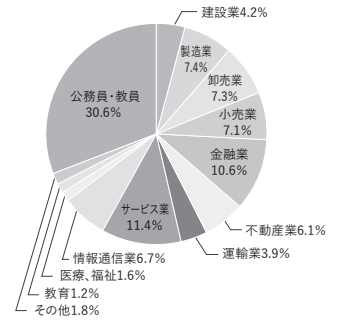

法学部

法務省本省(保護局)/法務省(名古屋地方検察庁)/財務省(名古屋税関)/文部科学省本省/防衛省(防衛装備庁)/人事院(中部事務局)/国税専門官/裁判所職員/労働基準監督官/財務専門官/愛知県庁/岐阜県庁/三重県庁/静岡県庁/長野県庁/東京都特別区/名古屋市役所/豊田市役所/豊橋市役所/岡崎市役所/春日井市役所/岐阜市役所/金沢市役所/四日市市役所/松本市役所/福井市役所/愛知県警察本部/岐阜県警察本部/三重県警察本部/名古屋市消防局/東京消防庁/豊田市消防本部/愛知県教育委員会/岐阜県教育委員会/東京都教育委員会/富士通/スズキ/ヤマハ発動機/日立建機/イビデン/エーザイ/富士フィルムビジネスイノベーション/オクマ/三協立山/クリナップ/オーエスジー/日本車輛製造/山崎製パン/久光製薬/大同メタル工業/ヤマザキマザック/敷島製パン/積水ハウス/大和ハウス工業/住友林業/ミサワホーム/三井不動産リアルティ/ゆうちょ銀行/三井住友銀行/三菱UFJ銀行/明治安田生命保険/住友生命保険/かんぽ生命保険/三井住友信託銀行/りそな銀行/静岡銀行/三菱UFJモルガン・スタンレー証券/損害保険ジャパン/大垣共立銀行/十六銀行/名古屋銀行/百五銀行/愛知銀行/トヨタファイナンス/SMBC日興証券/三十三フィナンシャルグループ/野村証券/岡三証券/フジパングループ本社/JTB/日本道路公団/日本郵便/西日本電信電話/NTTコミュニケーションズ/東日本旅客鉄道/名古屋鉄道/西日本旅客鉄道/日本通運/郵船ロジスティクス/ローソン/イオンリテール/大塚商会/JR東海高島屋/インテック/ヤフー