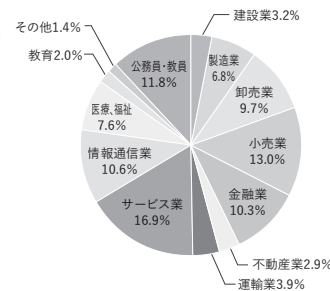

心理学部

トヨタ自動車 / デンソー / タカラスタンダード / クリナップ / 豊和工業 / メニコン / 中部飼料 / 愛知時計電機 / 鶴弥 / 協立電機 / 三五 / バッファロー / 小林クリエイト / 住友林業 / トーエネック / 旭化成ホームズ / 住友不動産販売 / 東急リパブル / 日本生命保険 / 明治安田生命保険 / 住友生命保険 / かんぽ生命保険 / オリエントコーポレーション / 東京海上日動火災保険 / 損害保険ジャパン / 大垣共立銀行 / 中京銀行 / 名古屋銀行 / 岐阜信金 / 百五銀行 / 愛知銀行 / 三十三フィナンシャルグループ / 野村證券 / 東海労働金庫 / 岡崎信金 / JTB / 瀬戸信金 / 日本郵便 / 西日本電信電話 / 東海旅客鉄道 / 名古屋鉄道 / 東陽倉庫 / 名港海運 / 阪急交通社 / 西濃運輸 / サンゲツ / JR 東海高島屋 / 都築電気 / 良品計画 / オリバー / 瀧定名古屋 / 大光 / 八神製作所 / 三菱自動車エンジニアリング / ミエデンシステムソリューション / CDS / ジェイアール東海ホテルズ / 新日本ウエックス / 新日本法規出版 / システムリサーチ / NTTフィールドテクノ / 法務省(中部公安調査局) / 財務省(名古屋税関) / 厚生労働省(東海北陸厚生局) / 国土交通省本省 / 国土交通省(中部運輸局) / 人事院(中部事務局) / 警察庁(中部管区警察局) / 国税専門官 / 労働基準監督官 / 法務省専門職員 / 裁判所職員 / 愛知県庁 / 岐阜県庁 / 三重県庁 / 東京都特別区 / 名古屋市役所 / 豊橋市役所 / 岡崎市役所 / 安城市役所 / 稲沢市役所 / 刈谷市役所 / 瀬戸市役所 / あま市役所 / 碧南市役所 / 岐阜市役所 / 大垣市役所 / 瑞穂市役所 / 浜松市役所 / あわら市役所 / 愛知県警察本部 / 長野県警察本部 / 名古屋市消防局 / 名古屋市教育委員会 / 愛知県教育委員会 / 石川県教育委員会