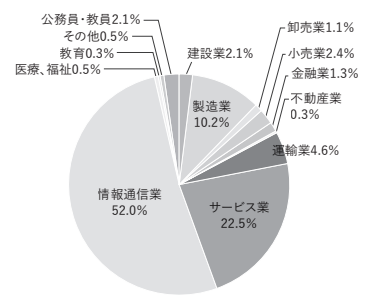

工学部 情報工学科

トヨタ自動車 / スズキ / アルプスアルパイン / アイシン / マキタ / リンテック / 山崎製パン / 富士通フロンテック / アイホン / シャープ / 豊田鉄工 / トリニティ工業 / テクノエイト / サカエ理工工業 / バッファロー / 東郷製作所 / 豊通テック / 朝日電装 / 三井ホーム / NEC ネットズエスアイ / NDS / 一条工務店 / 名古屋銀行 / 百五銀行 / レシップホールディングス / KDDI / 名古屋鉄道 / 中部テレコミュニケーション / 良品計画 / ZOZO / 三菱自動車エンジニアリング / ミエデンシステムソリューション / 三菱電機エンジニアリング / 豊田自動織機 IT ソリューションズ / 中日本ハイウェイ・エンジニアリング名古屋 / 日本アイ・ビー・エム / カプコン / インターネットイニシアティブ / SCSK / インテック / NEC プラットフォームズ / TIS / コーエーテックモゲームス / NEC ソリューションイノベータ / ヤフー / NSD / サイバーエージェント / トヨタシステムズ / アイサンテクノロジ / 三菱電機 IT ソリューションズ / エイチチーム / 東海ソフト / システムリサーチ / 日本インフォメーション / 中日新聞社 / デンソーテクノ / NTT データ東海 / NTT フィールドテクノ / ジェイアール東海情報システム / 中電シーティーアイ / アビームシステムズ / NEXCO システムズ / 三重電子計算センター / 国税専門官 / 三重県庁 / 北海道庁 / 大垣市役所 / 愛知県警察本部 / 静岡県警察本部 / 春日井市消防本部