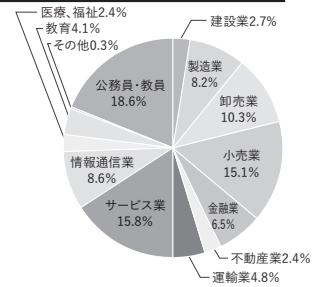

6. 学科別就職先一覧（過去5年 一部抜粋）

文学部 日本文学科

愛知県教育委員会 / 岐阜県教育委員会 / 三重県教育委員会 / 浜松市教育委員会 / 横浜市教育委員会 / 神奈川県教育委員会 / 福岡県教育委員会 / 名古屋市教育委員会 / 財務省(名古屋税関) / 厚生労働省(愛知労働局) / 国税専門官 / 愛知県庁 / 岐阜県庁 / 三重県庁 / 名古屋市役所 / 滑川市役所 / 桑名市役所 / 愛知県警察本部 / 住友電装 / トーモク / 日本車輛製造 / 鶴弥 / ダイコク電機 / サカエ理工研工業 / 東郷製作所 / 明治安田生命保険 / 住友生命保険 / かんぽ生命保険 / 岐阜県信用農業協連 / 岐阜信金 / 愛知銀行 / 桑名三重信金 / 中部日本放送 / 三重県信用保証協会 / 日本郵便 / 東海旅客鉄道 / 福山通運 / 日本貨物鉄道 / 三重交通 / 伊勢湾海運 / 日本陸送 / イオンリテール / オークワ / JR 東海高島屋 / ユニー / 都築電気 / 大光 / 八神製作所 / 社会医療法人畿内会 / トランス・コスモス / 藤田学園 / 天白信用農業 / ぎふ農業 / なごや農業 / NECネクソソリューションズ / 日刊スポーツ新聞社 / 豊田市文化振興財団 / 清水会