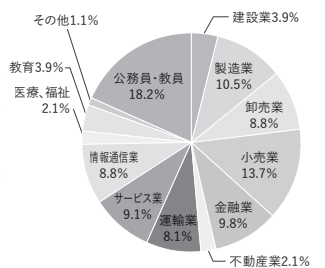

文学部 歴史文化学科

愛知県教育委員会 / 名古屋市教育委員会 / 財務省(名古屋税関) / 厚生労働省(三重労働局・東海北陸厚生局) / 国土交通省(関東地方整備局) / 法務省(名古屋出入国在留管理局) / 国税専門官 / 愛知県庁 / 岐阜県庁 / 三重県庁 / 名古屋市役所 / 浜松市役所 / 春日井市役所 / 瀬戸市役所 / 岩倉市役所 / 江南市役所 / 大府市役所 / 岐阜市役所 / 大垣市役所 / 柏市役所 / 愛知県警察本部 / 豊田市消防本部 / スズキ / 伊藤園 / 山崎製パン / テクノエイト / 北川工業 / エイベックス / 大和ハウス工業 / 建設業振興基金 / 東急リパブル / 住友生命保険 / 近鉄グループホールディングス / 十六銀行 / 東海東京フィナンシャル・ホールディングス / 名古屋銀行 / 愛知銀行 / 三十三フィナンシャルグループ / 野村證券 / 岡崎信金 / 瀬戸信金 / 豊田信金 / 全国共済農業協同組合連合会三重県本部 / 日本郵便 / 東海旅客鉄道 / 名古屋鉄道 / 西日本旅客鉄道 / 日本通運 / 近鉄エクスプレス / 三重交通 / キムラユニティ / 近畿日本ツーリスト / 近畿日本鉄道 / 西濃運輸 / イオンリテール / 三陽商会 / ユニー / 山善 / 東海濃粉 / 東海国立大学機構 / あいち知多農業 / 電算システム / 竹田印刷 / システムリサーチ / アビームシステムズ