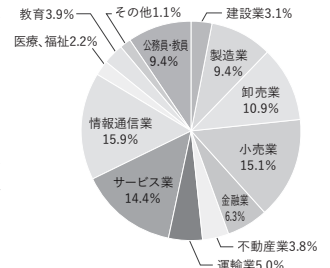

文学部 言語表現学科

愛知県教育委員会 / 岐阜県教育委員会 / 名古屋市教育委員会 / 国土交通省(中部運輸局・北海道開発局) / 愛知県庁 / 富山県庁 / 東京都特別区 / 名古屋市役所 / 浜松市役所 / 岡崎市役所 / 豊川市役所 / 東浦町役場 / 岐阜市役所 / 松阪市役所 / 津市役所 / 知多中部広域事務組合消防本部 / クリナップ / アイカ工業 / ビューテック / 小林クリエイト / トーヨーキッチンスタイル / 日本生命保険 / かんぽ生命保険 / 第一生命ホールディングス / 全国労働者共済生活協連 / 中京銀行 / 名古屋銀行 / 岐阜信金 / 百五銀行 / 愛知銀行 / 福井銀行 / コカ・コーラボトラーズジャパン / 井村屋グループ / 碧海信金 / 日本郵便 / 東日本旅客鉄道 / 日本通運 / ヤマト運輸 / 近畿日本鉄道 / イオンリテール / サンゲツ / JR 東海高島屋 / ユニー / オリバー / 国分グループ本社 / 名古屋三越 / 浜松市医療公社 / トランス・コスモス / 三重北農業 / NDSソリューション / 中部電力パワーグリッド / マイナビ / エイチチーム / ケーブルテレビ可児 / システムリサーチ / 豊田通商システム / 名古屋市文化振興事業団