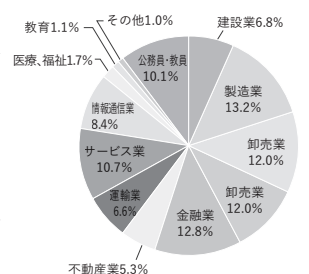

総合政策学部

トヨタ自動車 / スズキ / 日本たばこ産業 / 太平洋セメント / アイシン / 大同特殊鋼 / タカラスタンダード / マキタ / 大塚製薬 / クリナップ / オーエスジー / 日本車輛製造 / アサヒ飲料 / CKD / 山崎製パン / 中央発條 / 愛三工業 / 久光製薬 / リンナイ / 敷島製パン / 日本メナード化粧品 / 積水ハウス / 大和ハウス工業 / トーエネック / トヨタホーム / ゆうちょ銀行 / みずほフィナンシャルグループ / 三菱UFJ銀行 / 日本生命保険 / 明治安田生命保険 / 住友生命保険 / かんば生命保険 / 三井住友信託銀行 / ソフトバンクグループ / 三井住友海上火災保険 / 東京海上日動火災保険 / 静岡銀行 / 大垣共立銀行 / 十六銀行 / 名古屋銀行 / 百五銀行 / 愛知銀行 / トヨタファイナンス / コカ・コーラボトラーズジャパン / 野村証券 / フジパングroup本社 / JTB / NTTドコモ / 日本郵便 / 西日本電信電話 / 日本航空 / 東日本旅客鉄道 / KDDI / 名古屋鉄道 / 中部テレコミュニケーション / 西日本鉄道 / エイチ・アイ・エス / 名港海運 / フジドリームエアラインズ / 近畿日本ツーリスト / 近畿日本鉄道 / イオンリテール / セブンイレブン・ジャパン / サンゲツ / 大塚商会 / 岡谷鋼機 / 興和 / タキヒヨー / 豊島 / 瀧定名古屋 / 日本赤十字社 / 星野リゾート / エヌ・ティ・ティ・データ / サイバーエージェント / 中日新聞社 / 日本放送協会 / 財務省 (名古屋税関) / 法務省 (名古屋法務局) / 経済産業省 (中部経済産業局) / 国税専門官 / 裁判所職員 / 愛知県庁 / 岐阜県庁 / 三重県庁 / 静岡県庁 / 長野県庁 / 東京都特別区 / 名古屋市役所 / 豊田市役所 / 安城市役所 / 岐阜市役所 / 四日市市役所 / 愛知県警察本部 / 名古屋市消防局 / 東京消防庁 / 静岡県教育委員会