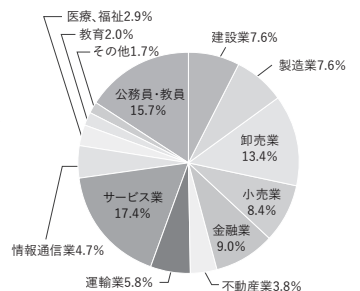

スポーツ科学部 スポーツ健康科学科

富士通 / 住友電気工業 / NTN / キーエンス / 東海理化電機製作所 / 富士フィルムビジネスイノベーション / 伊藤園 / 久光製薬 / ホシザキ / アイホン / TYK / 中央可鍛工業 / 浜名湖電装 / 住友林業 / ミサワホーム / セキスイハイム中部 / 日本生命保険 / 明治安田生命保険 / みずほ証券 / 東京海上日動火災保険 / 静岡銀行 / 三菱UFJモルガン・スタンレー証券 / 大垣共立銀行 / 十六銀行 / 名古屋銀行 / 愛知銀行 / 野村証券 / 岡三証券 / フジパングroup本社 / 岡崎信金 / JTB / 瀬戸信金 / NTTドコモ / 日本郵便 / 日本航空 / 東日本旅客鉄道 / 東海旅客鉄道 / 北海道旅客鉄道 / 近鉄エクスプレス / 日本旅行 / キムラユニティ / 東陽倉庫 / イオンリテール / スズケン / 大塚商会 / ゴールドウイン / アルフレッサ / モリリン / トーカン / 八神製作所 / リンタツ / 中部電力 / NTTフィールドテクノ / 財務省 (名古屋税関) / 愛知県庁 / 広島市役所 / 岡崎市役所 / 知多市役所 / 半田市役所 / 愛知県警察本部 / 岐阜県警察本部 / 長野県警察本部 / 福井県警察本部 / 名古屋市消防局 / 東京消防庁 / 浜松市消防局 / 豊田市消防本部 / 一宮市消防本部 / 岡崎市消防本部 / 春日井市消防本部 / 岐阜市消防本部 / 愛知県教育委員会 / 岐阜県教育委員会 / 横浜市教育委員会 / 神奈川県教育委員会